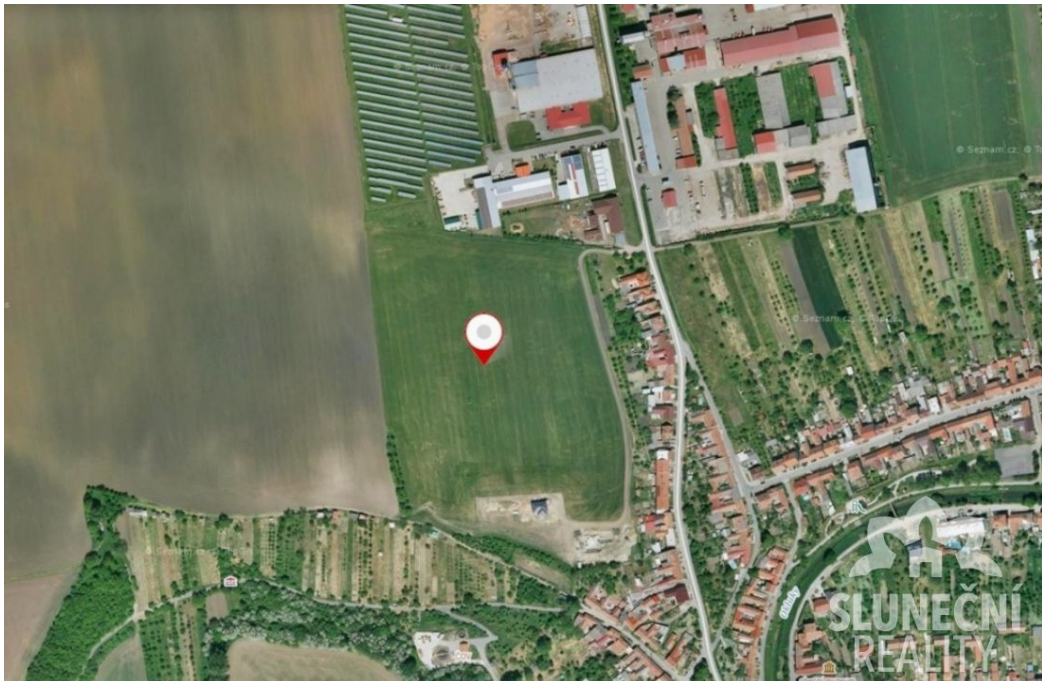

Prodej stavebního pozemku, Ostrožská Lhota

Nabízíme výhradně k prodeji stavební pozemek o rozloze 2105 m², lokalita Ostrožská Lhota. Pozemek se nachází v klidné části obce ve které je veškerá občanská vybavenost a od Uherského Hradiště je vzdálena pouze 13 km. Šíře pozemku je 25-26 m. Obec plánuje vybudovat komunikaci a inženýrské sítě k pozemku během následujících 3 až 5 let. Pouze za přípojovací poplatek, který činil 30.000 Kč. Více informací Vám rádi poskytneme telefonicky či emailem. Prohlídky možné po předchozí telefonické domluvě.

Typ nabídky: Prodej
Typ nemovitosti: Pozemek
Dispozice: Bydlení
Obec: Ostrožská Lhota
Obytná plocha: 2105m²
Plocha parcely: 2105m²
Typ vlastnictví: Osobní

1 263 000,00 Kč / nemovitost

Ondřej Brim
603 390 202
info@slunecnireality.cz