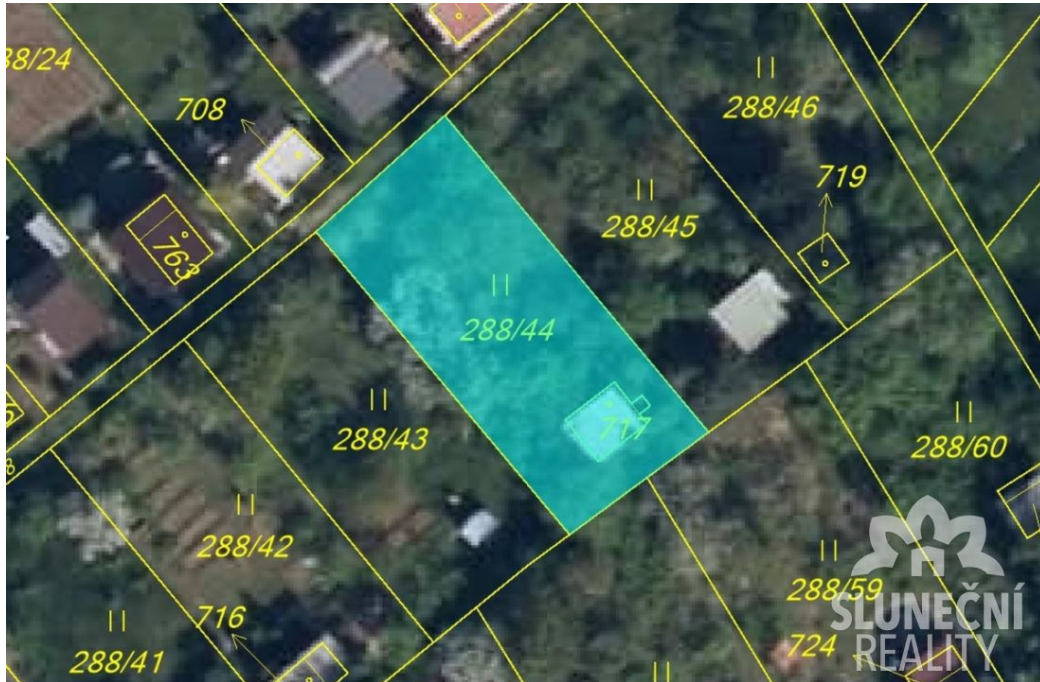

Prodej zahrady - Jalubí

Nabízíme k prodeji zahradu v zahrádkářské kolonii v Jalubí. Na pozemku se nachází několik ovocných stromů. Více informací Vám rádi poskytneme na telefonu nebo emailu. Prohlídky možné kdykoliv po telefonické domluvě.

Typ nabídky:	Prodej
Typ nemovitosti:	Pozemek
Dispozice:	Zahrada
Obec:	Jalubí
Obytná plocha:	20m ²
Plocha parcely:	402m ²
Konstrukce:	Dřevěná
Typ vlastnictví:	Osobní

150 000,00 Kč / nemovitost

Ondřej Brim
603 390 202
info@slunecnireality.cz