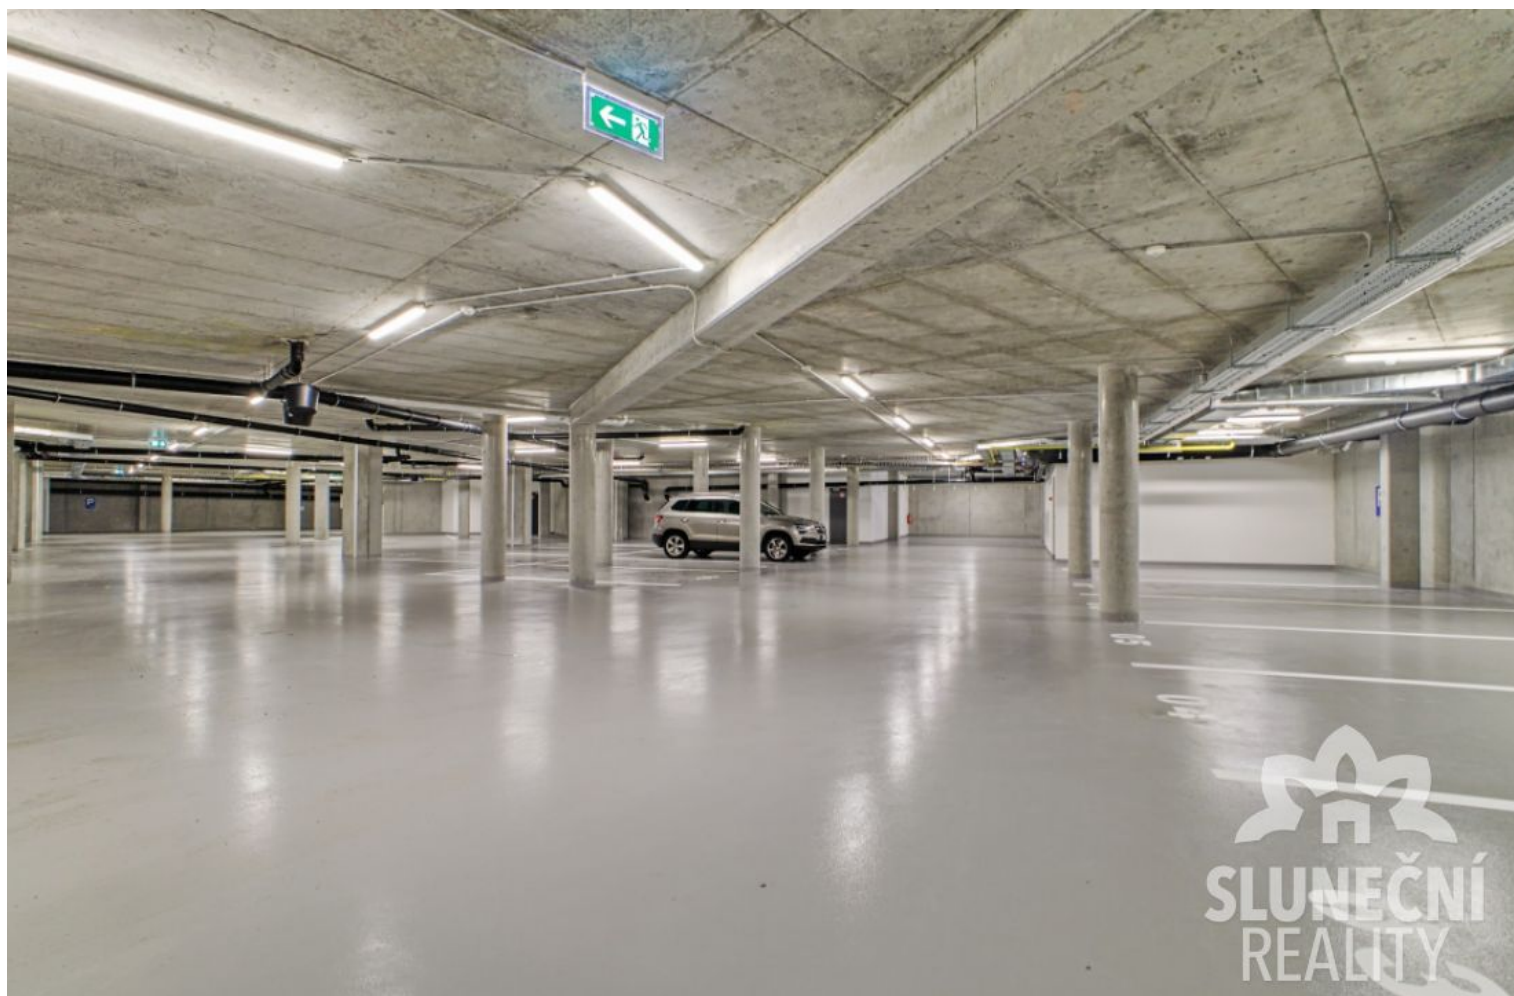

Pronájem vyhrazeného garážového stání, Uherské Hradiště - centrum

**SLUNEČNÍ
REALITY**

Naše společnost Vám nabízí k pronájmu vyhrazené garážové parkovací stání v centru Uherského Hradiště - Hradební - Sodovkárna. Ovládání vrat je zajištěno automatickým systémem. Uvedená cena je bez záloh za energie, které činí 200 Kč/měs. Provize RK je výši měsíčního pronájmu. Pronájem je možný ihned. Více informací na telefonu nebo emailu. Prohlídky možné po předchozí telefonické domluvě.