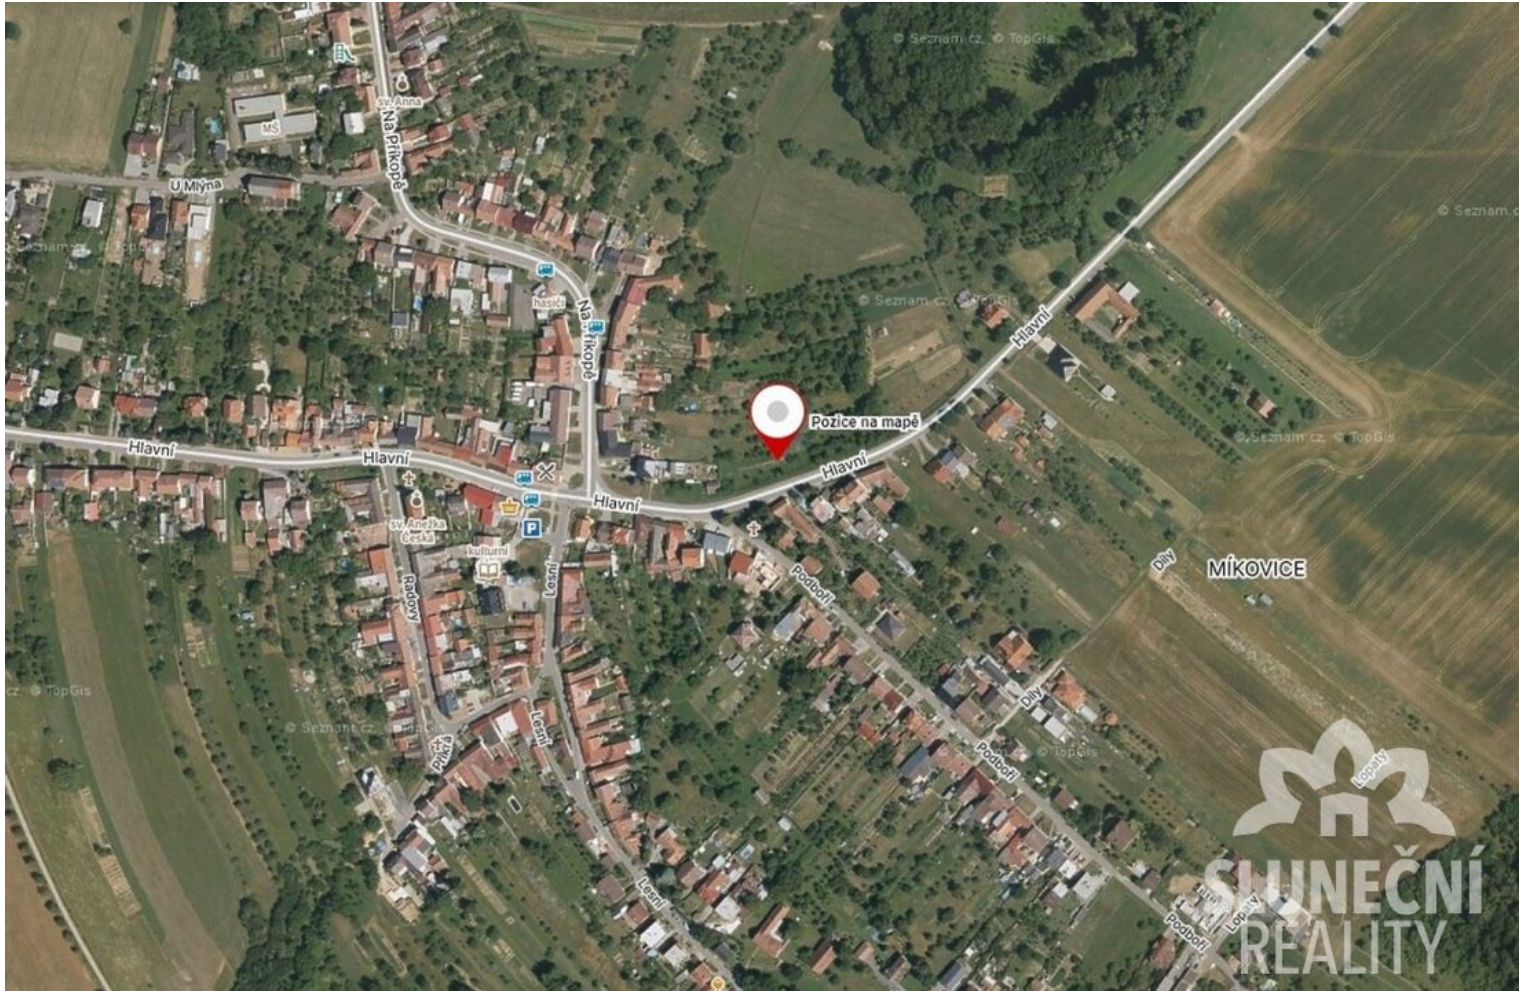

Prodej stavebního pozemku, 1500 m², Uherské Hradiště - Míkovice

Naše společnost Vám nabízí na prodej stavební pozemek v Uherském Hradišti - Míkovicích. Jedná se o stavební pozemek s rozlohou 1500 m². Šíře pozemku je v rozmezí 16 až 21 m. Pozemek se nachází přímo u obecní komunikace. Veškeré inženýrské sítě (elektřina, plyn, obecní vodovod a kanalizace) jsou v těsné blízkosti. Více informací na telefonu nebo emailu. Prohlídky možné po předchozí domluvě.