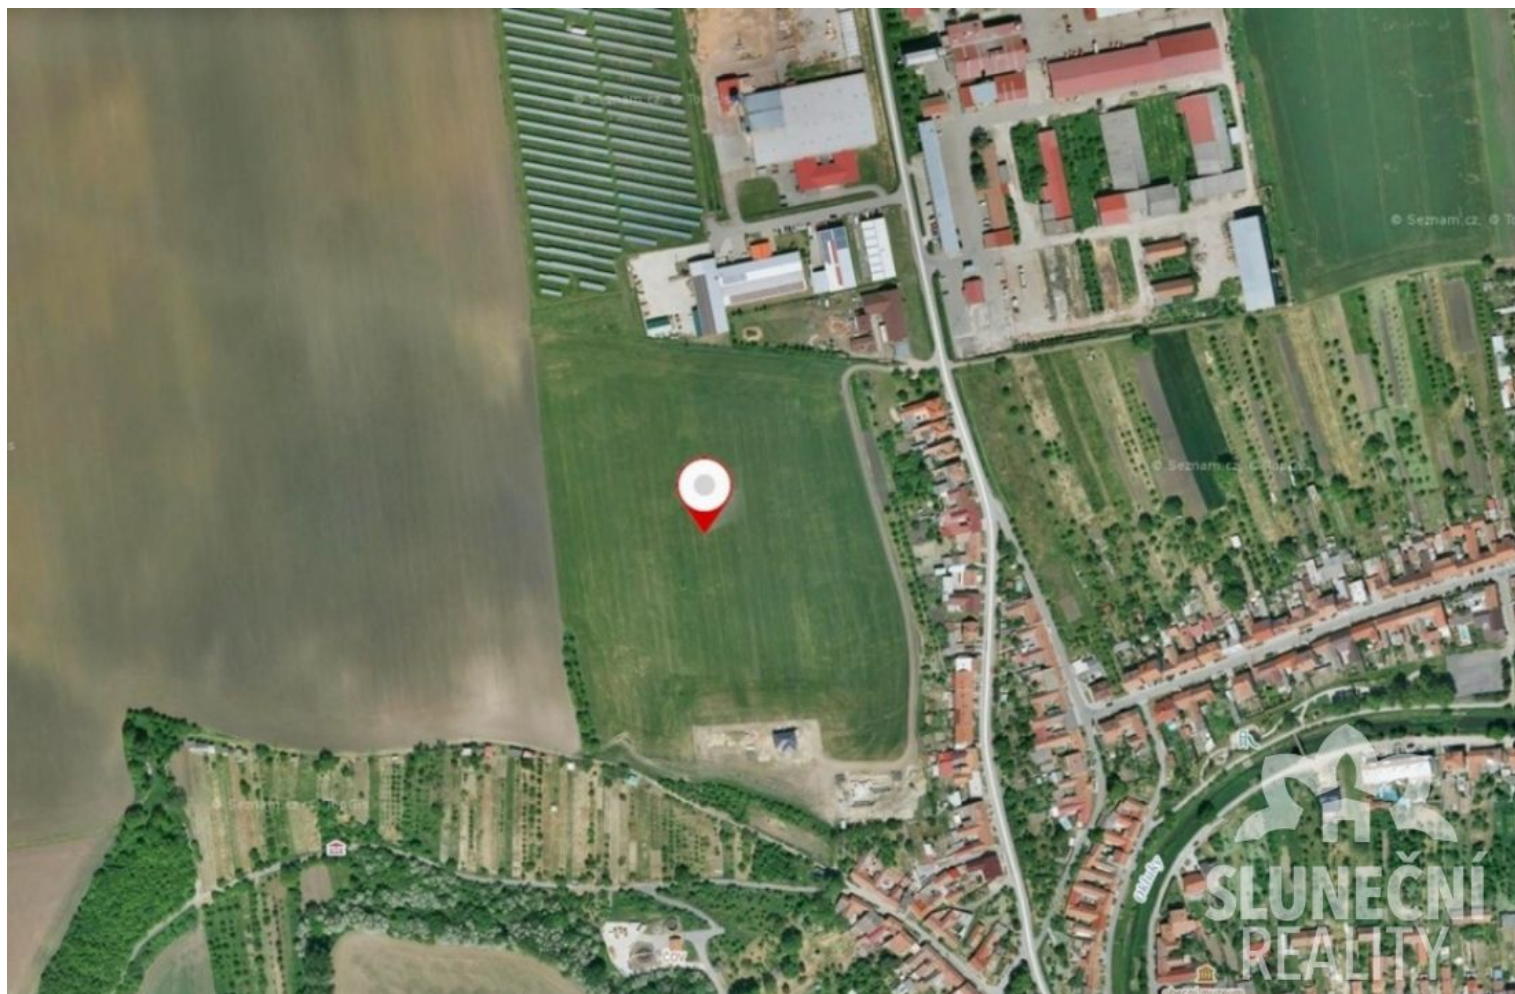

# Prodej stavebního pozemku, Ostrožská Lhota

Nabízíme výhradně k prodeji stavební pozemek o rozloze 2105 m<sup>2</sup>, lokalita Ostrožská Lhota. Pozemek se nachází v klidné části obce ve které je veškerá občanská vybavenost a od Uherského Hradiště je vzdálena pouze 13 km. Šíře pozemku je 25-26 m. Obec plánuje vybudovat komunikaci a inženýrské sítě k pozemku během následujících 3 až 5 let. Pouze za přípojovací poplatek, který činil 30.000 Kč. Více informací Vám rádi poskytneme telefonicky či emailem. Prohlídky možné po předchozí telefonické domluvě.

Typ nabídky: **Prodej**  
Typ nemovitosti: **Pozemek**  
Dispozice: **Bydlení**  
Obec: **Ostrožská Lhota**  
Obytná plocha: **2105m<sup>2</sup>**  
Plocha parcely: **2105m<sup>2</sup>**  
Typ vlastnictví: **Osobní**